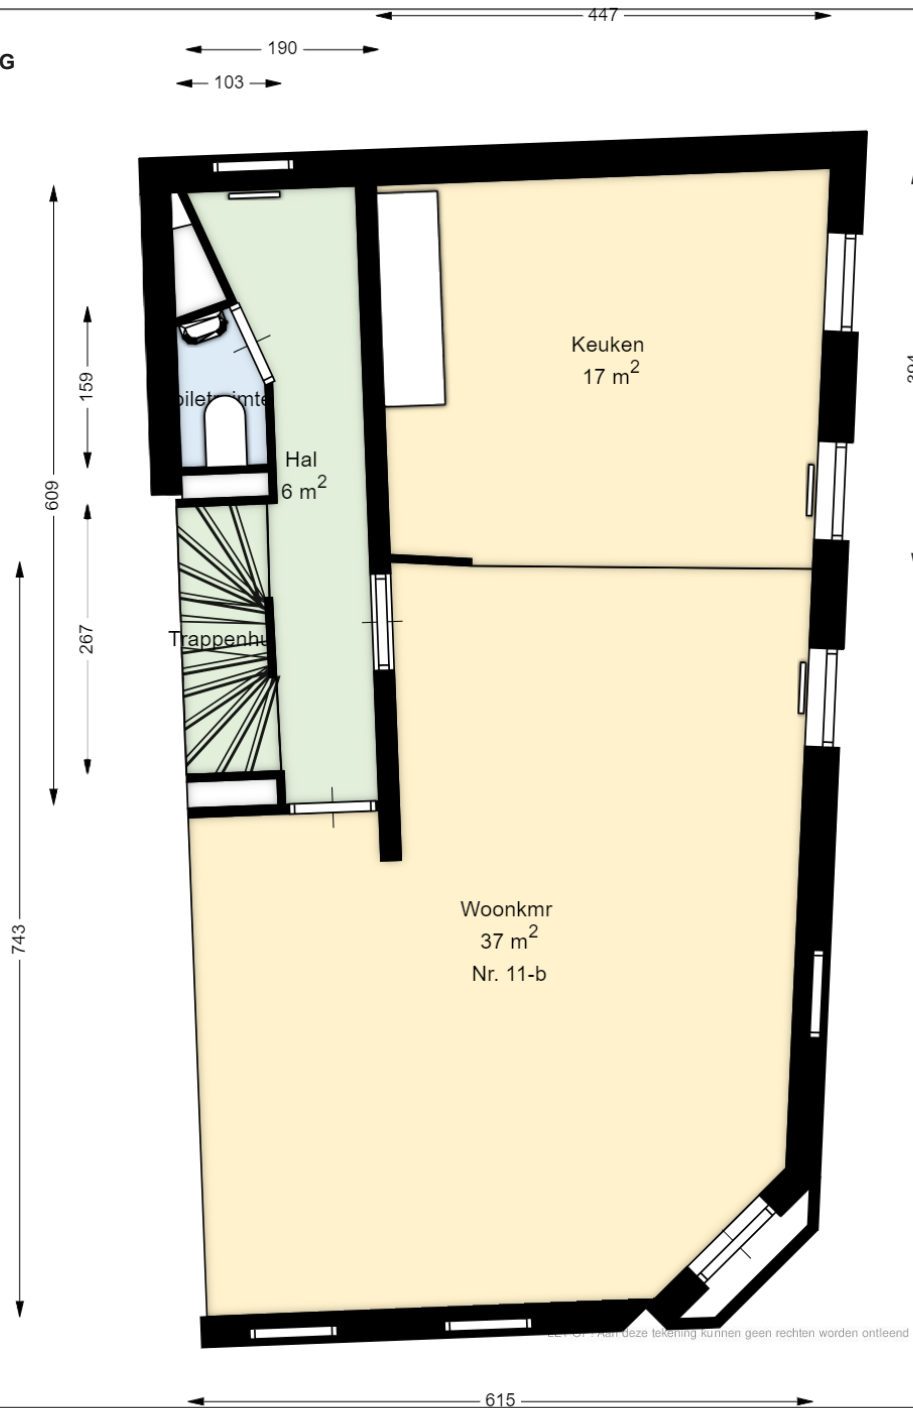

| | |
|-------------|-------------|
| Datum | 05-09-2024 |
| Schaal | 1 : 100 |
| Clustercode | 81108 |
| OGE nummer | 81108000104 |

01 EERSTE VERDIEPING

Asterstraat 11 b

 3073EA ROTTERDAM

| | |
|-------------|-------------|
| Datum | 05-09-2024 |
| Schaal | 1 : 100 |
| Clustercode | 81108 |
| OGE nummer | 81108000104 |