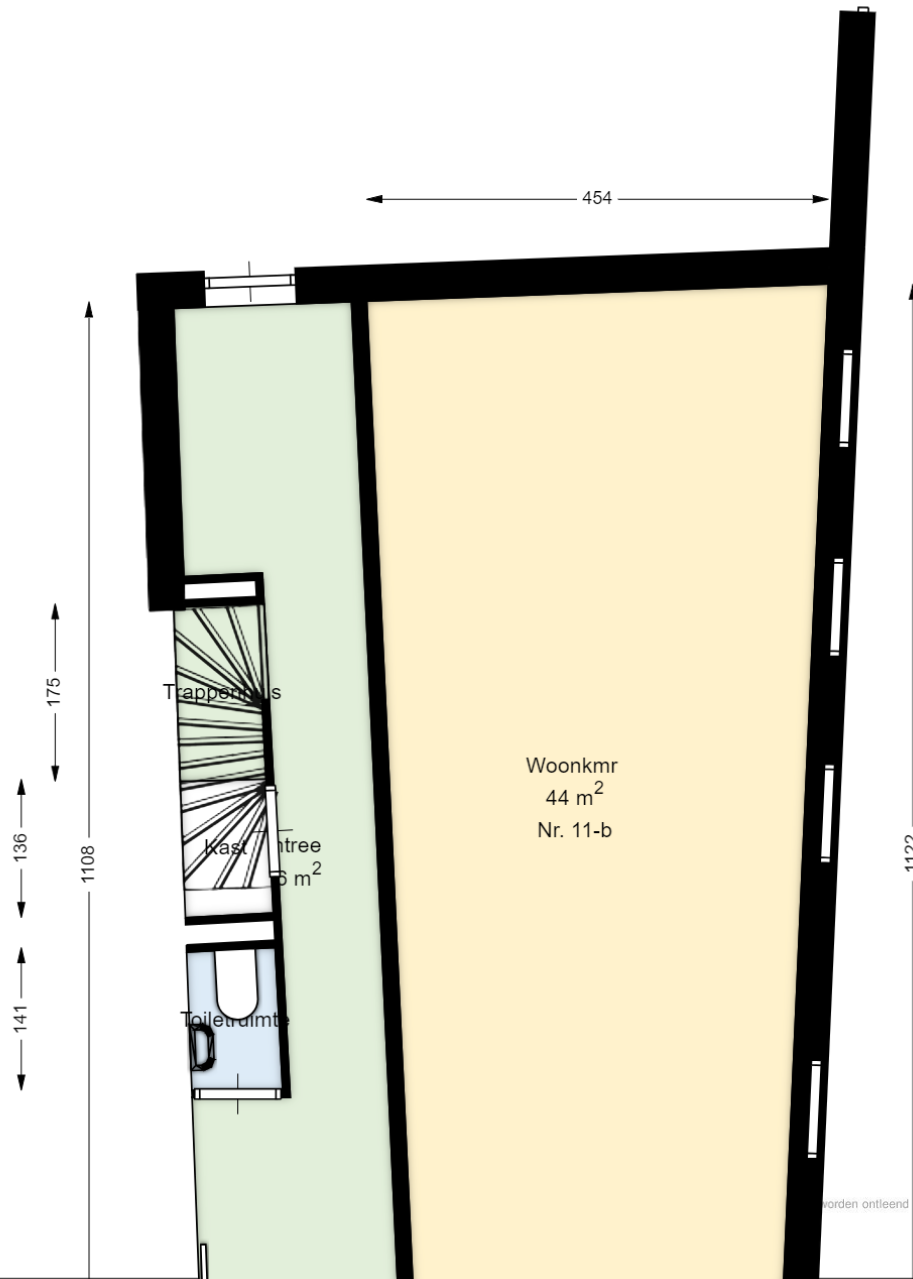

| | |
|-------------|-------------|
| Datum | 05-09-2024 |
| Schaal | 1 : 100 |
| Clustercode | 81108 |
| OGE nummer | 81108000104 |

01 EERSTE VERDIEPING

Asterstraat 11 b

 3073EA ROTTERDAM

| | |
|-------------|-------------|
| Datum | 05-09-2024 |
| Schaal | 1 : 100 |
| Clustercode | 81108 |
| OGE nummer | 81108000104 |