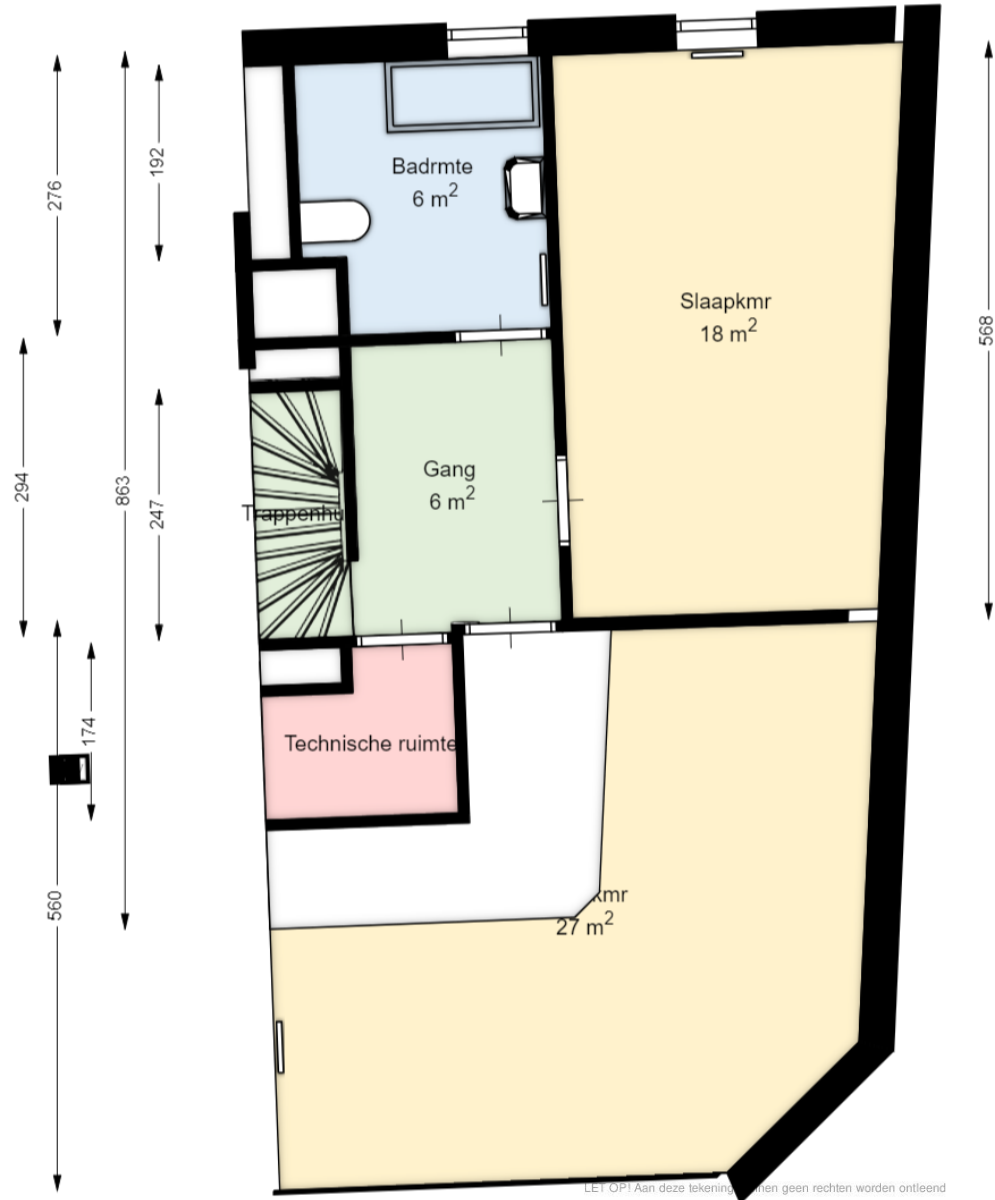

| | |
|-------------|-------------|
| Datum | 05-09-2024 |
| Schaal | 1 : 100 |
| Clustercode | 81108 |
| OGE nummer | 81108000104 |

01 EERSTE VERDIEPING

Asterstraat 11 b

 3073EA ROTTERDAM

| | |
|-------------|-------------|
| Datum | 05-09-2024 |
| Schaal | 1 : 100 |
| Clustercode | 81108 |
| OGE nummer | 81108000104 |

02 TWEEDE VERDIEPING

Asterstraat 11 b
3073EA ROTTERDAM

| | |
|-------------|-------------|
| Datum | 05-09-2024 |
| Schaal | 1 : 100 |
| Clustercode | 81108 |
| OGE nummer | 81108000104 |