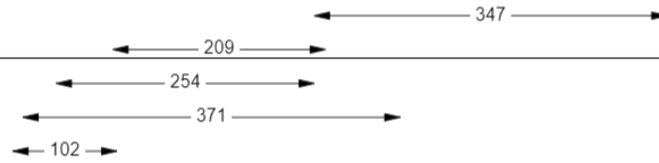

02 TWEEDE VERDIEPING